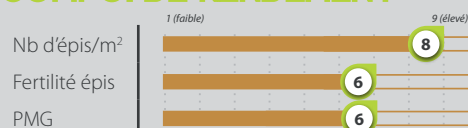

Orione

+ LES POINTS FORTS

- . Tolérant JNO
- . Productive
- . Bon comportement maladies

IMPLANTATION

LES CONSEILS DE CULTURE

Tolérante à la JNO, Orione vous permet de réduire l'utilisation d'insecticide après les semis afin d'assurer une levée optimale de votre orge d'hiver.

PLANTES*

Alternativité	5	1/2 hiver à 1/2 alt.
Précocité montaison	3.5	
Précocité épiaison	6.5	

COMPO. DE RENDEMENT*

PROFIL MALADIES*

QUALITES TECHNOLOGIQUES*

Classe qualité	Fourragère
PMG	7
PS	7
Protéines	4